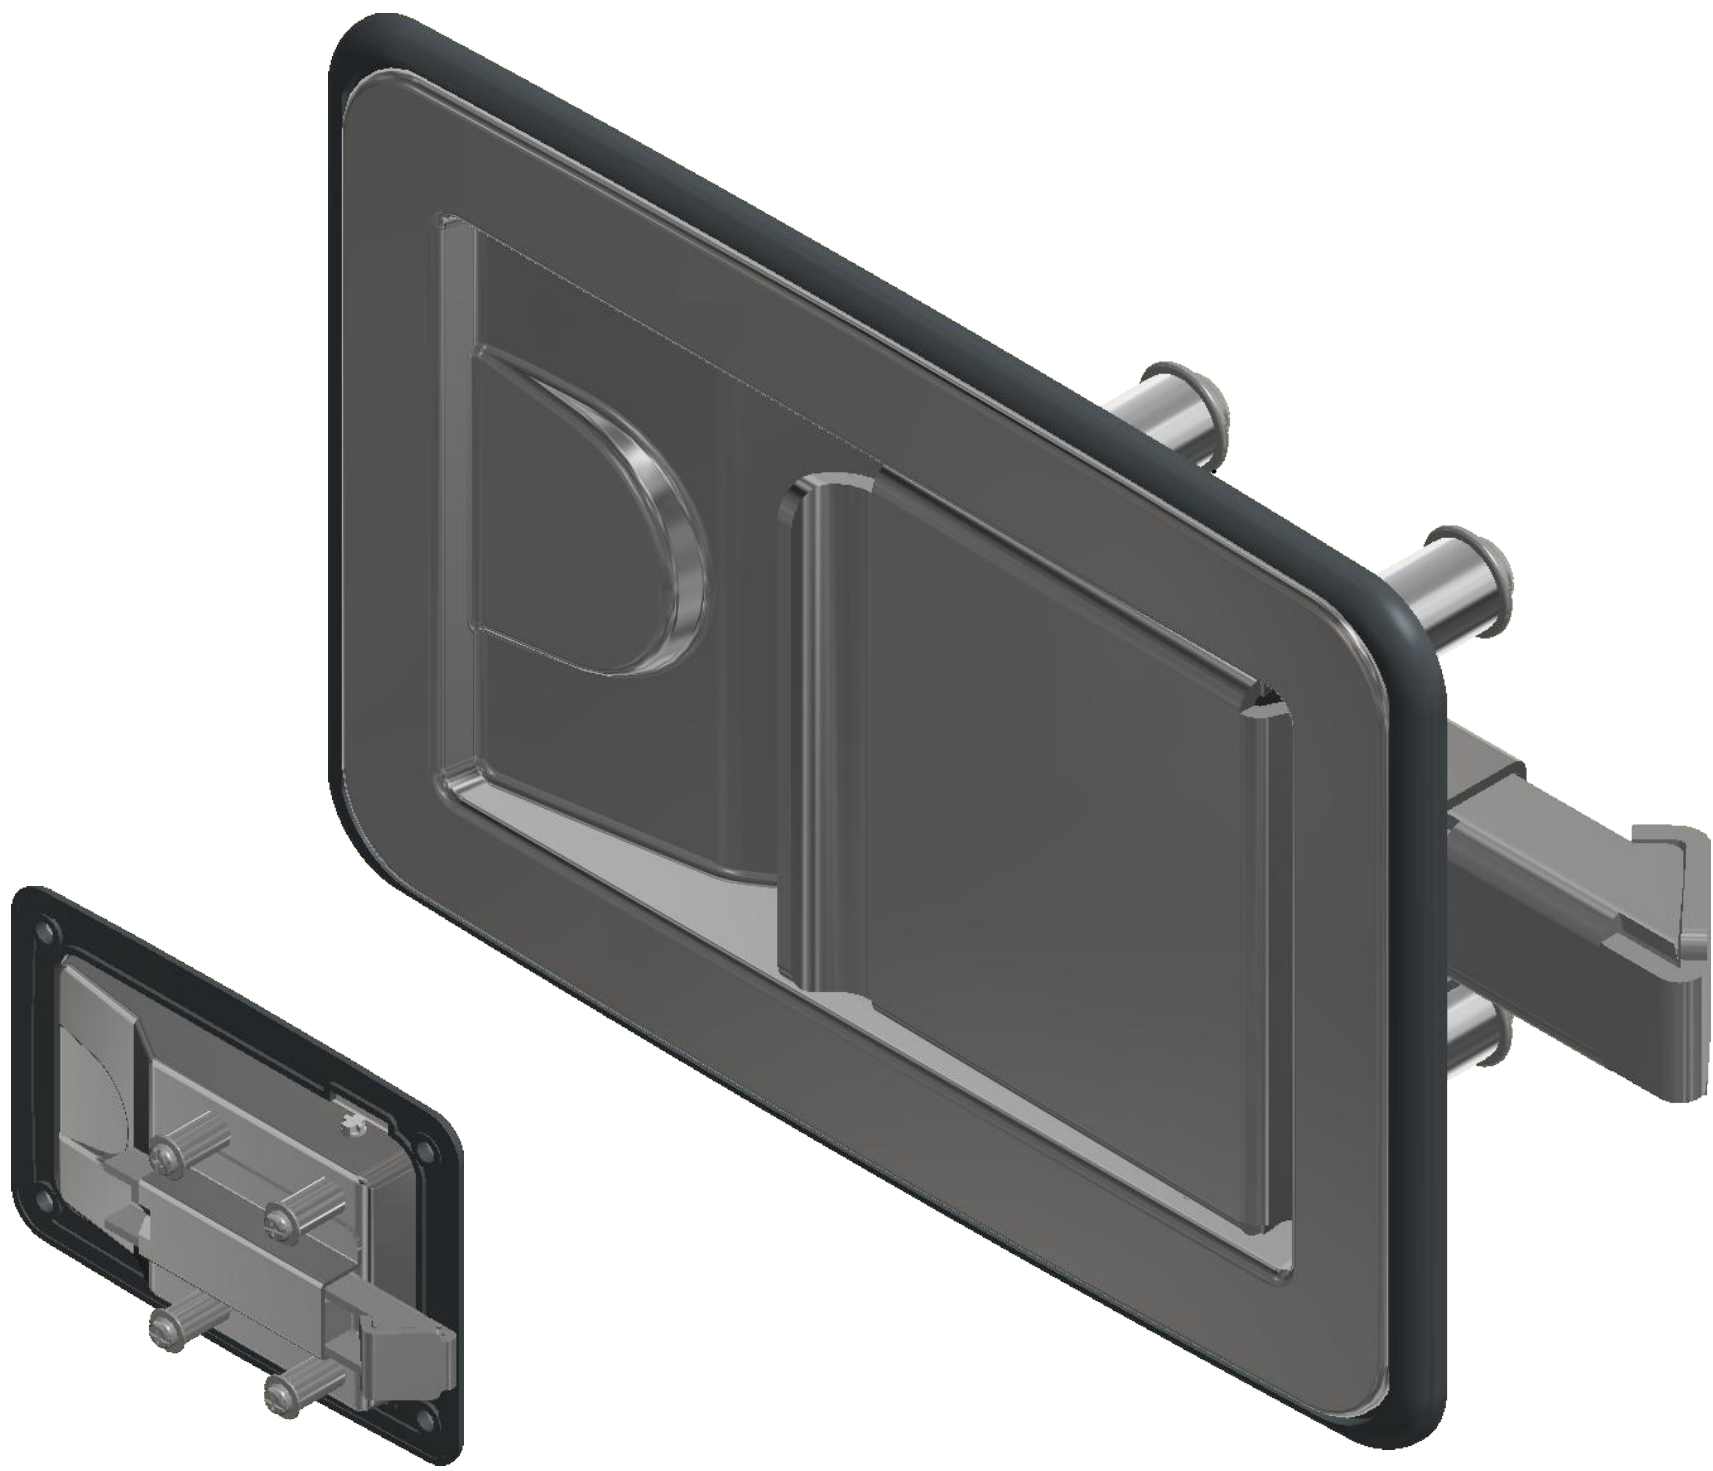

287101 CERRADURA DE PESTILLO SIN LLAVE, ACERO INOX

Detalle A

Junta interna EVA, para evitar el ingreso de polvo al mecanismo.

ITE	PART NUMBER	COLOR	MATERIAL
1	CAJA DE CERRADURA	INOX	METAL
2	MANIJA	INOX	METAL
3	EJE DE GIRO MANIJA	GLB	METAL
4	JUNTA PERIMETRAL	NEGRO	PEBD+ELVAX
5	OMEGA GUIA PESTILLO	NEGRO	METAL
6	PESTILLO	GLB	METAL
7	TORNILLO- RW.3/16"x1/2"	GLB	METAL
8	ARANDELA	GALV.	METAL
9	TUERCA DE FIJACION	GLB	METAL

APLICACION: Caja de herramienta, Puerta de bodega, Grupo electrogeno, etc.