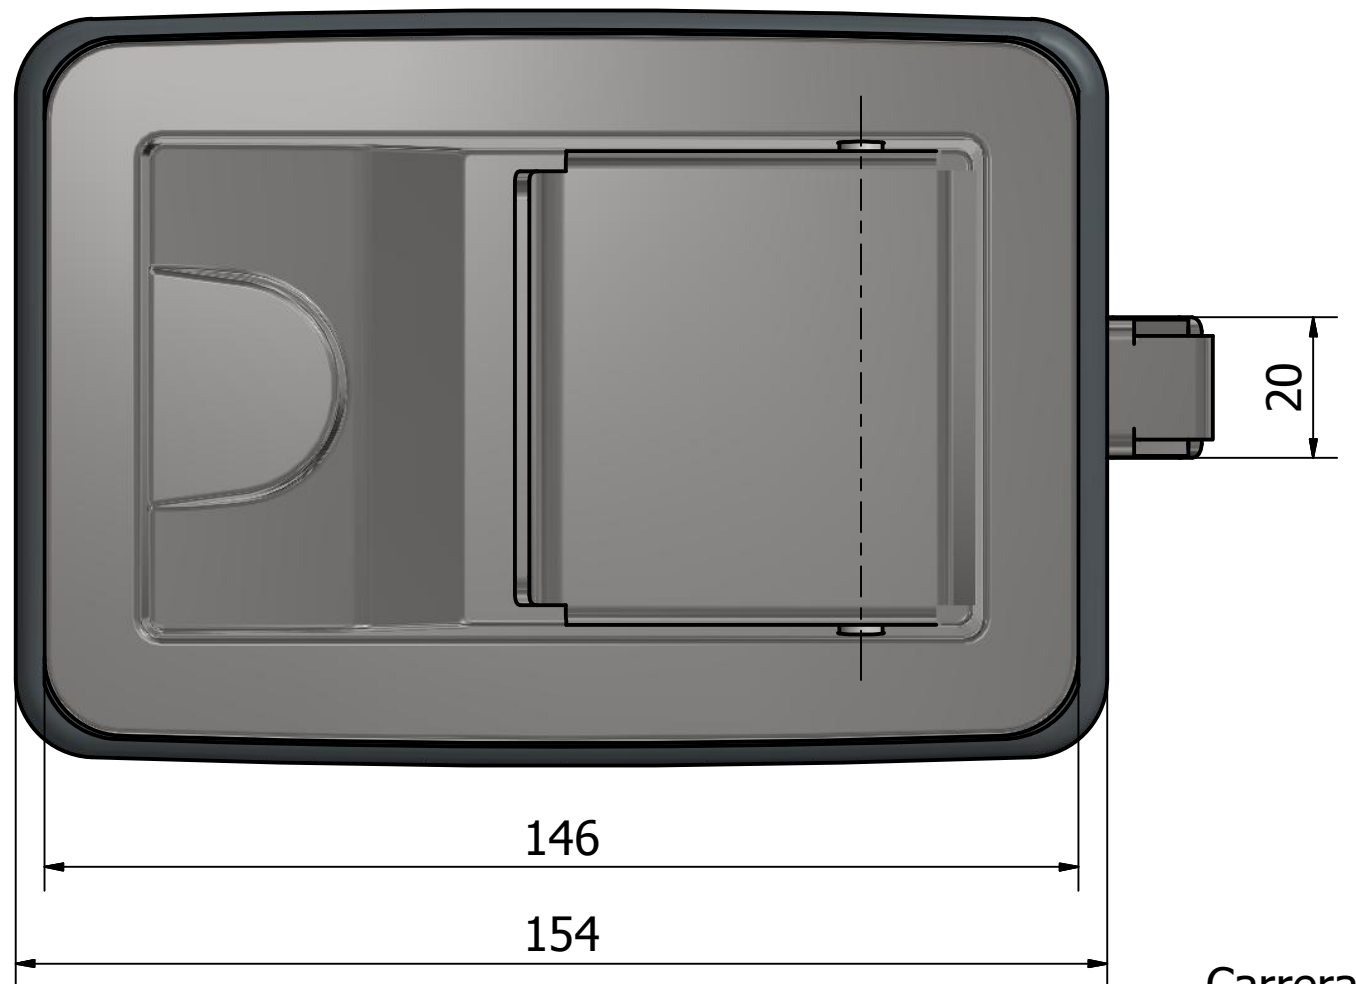

287101 CERRADURA DE PESTILLO SIN LLAVE, ACERO INOX

Detalle A

Junta interna EVA, para evitar el ingreso de polvo al mecanismo.

ITE	PART NUMBER	COLOR	MATERIAL
1	CAJA DE CERRADURA	INOX	METAL
2	MANIJA	INOX	METAL
3	EJE DE GIRO MANIJA	GLB	METAL
4	JUNTA PERIMETRAL	NEGRO	PEBD+ELVAX
5	OMEGA GUIA PESTILLO	NEGRO	METAL
6	PESTILLO	GLB	METAL
7	TORNILLO- RW.3/16"x1/2"	GLB	METAL
8	ARANDELA	GALV.	METAL
9	TUERCA DE FIJACION	GLB	METAL

APLICACION: Caja de herramienta, Puerta de bodega, Grupo electrogeno, etc.