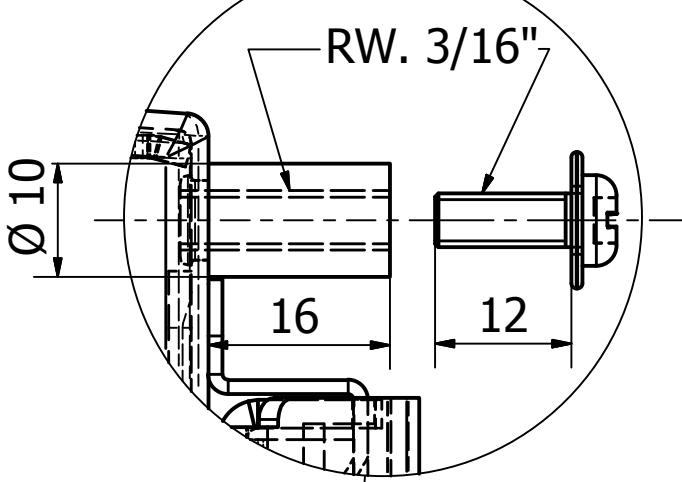

287101 CERRADURA DE PESTILLO SIN LLAVE, ACERO INOX

Detalle A

Junta interna EVA, para evitar el ingreso de polvo al mecanismo.

ITE	PART NUMBER	COLOR	MATERIAL
1	CAJA DE CERRADURA	INOX	METAL
2	MANIJA	INOX	METAL
3	EJE DE GIRO MANIJA	GLB	METAL
4	JUNTA PERIMETRAL	NEGRO	PEBD+ELVAX
5	OMEGA GUIA PESTILLO	NEGRO	METAL
6	PESTILLO	GLB	METAL
7	TORNILLO- RW.3/16"x1/2"	GLB	METAL
8	ARANDELA	GALV.	METAL
9	TUERCA DE FIJACION	GLB	METAL

APLICACION: Caja de herramienta, Puerta de bodega, Grupo electrogeno, etc.