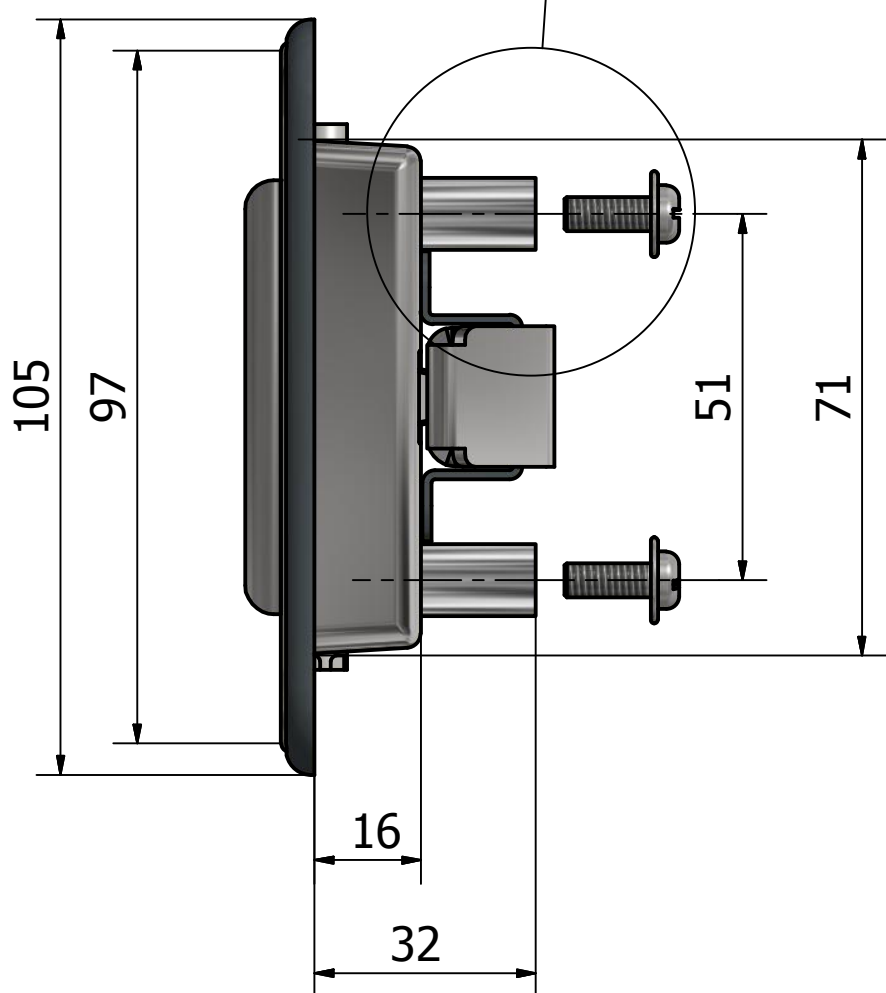

287101 CERRADURA DE PESTILLO SIN LLAVE, ACERO INOX

Detalle A

Junta interna EVA, para evitar el ingreso de polvo al mecanismo.

ITE	PART NUMBER	COLOR	MATERIAL
1	CAJA DE CERRADURA	INOX	METAL
2	MANIJA	INOX	METAL
3	EJE DE GIRO MANIJA	GLB	METAL
4	JUNTA PERIMETRAL	NEGRO	PEBD+ELVAX
5	OMEGA GUIA PESTILLO	NEGRO	METAL
6	PESTILLO	GLB	METAL
7	TORNILLO- RW.3/16"x1/2"	GLB	METAL
8	ARANDELA	GALV.	METAL
9	TUERCA DE FIJACION	GLB	METAL

APLICACION: Caja de herramienta, Puerta de bodega, Grupo electrogeno, etc.