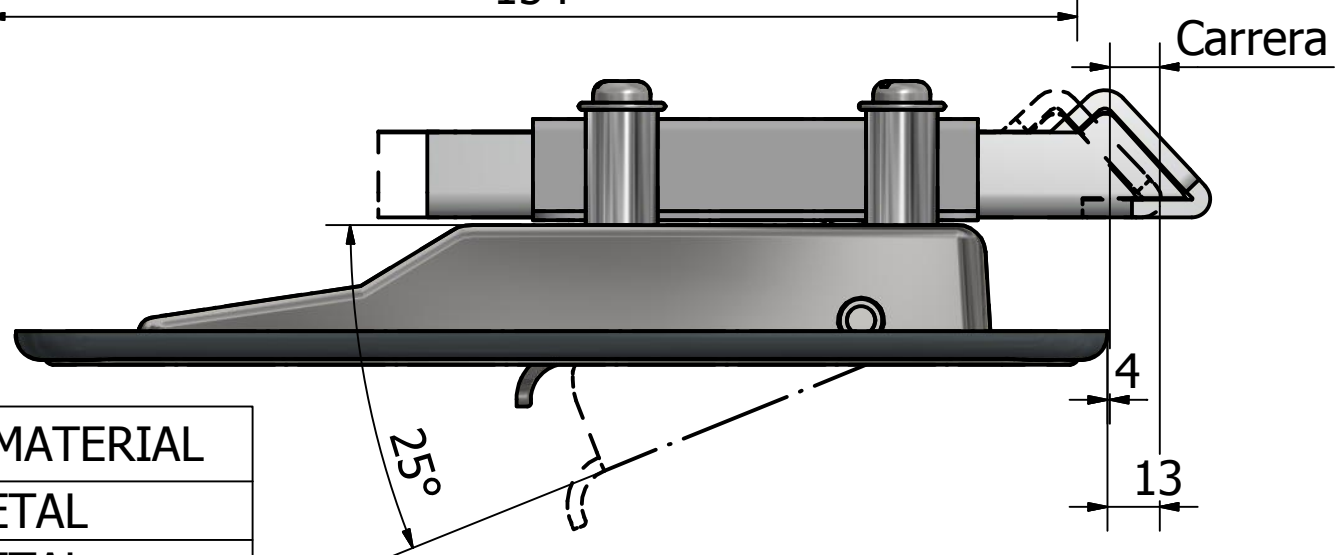

287101 CERRADURA DE PESTILLO SIN LLAVE, ACERO INOX

Detalle A

Junta interna EVA, para evitar el ingreso de polvo al mecanismo.

ITE	PART NUMBER	COLOR	MATERIAL
1	CAJA DE CERRADURA	INOX	METAL
2	MANIJA	INOX	METAL
3	EJE DE GIRO MANIJA	GLB	METAL
4	JUNTA PERIMETRAL	NEGRO	PEBD+ELVAX
5	OMEGA GUIA PESTILLO	NEGRO	METAL
6	PESTILLO	GLB	METAL
7	TORNILLO- RW.3/16"x1/2"	GLB	METAL
8	ARANDELA	GALV.	METAL
9	TUERCA DE FIJACION	GLB	METAL

APLICACION: Caja de herramienta, Puerta de bodega, Grupo electrogeno, etc.