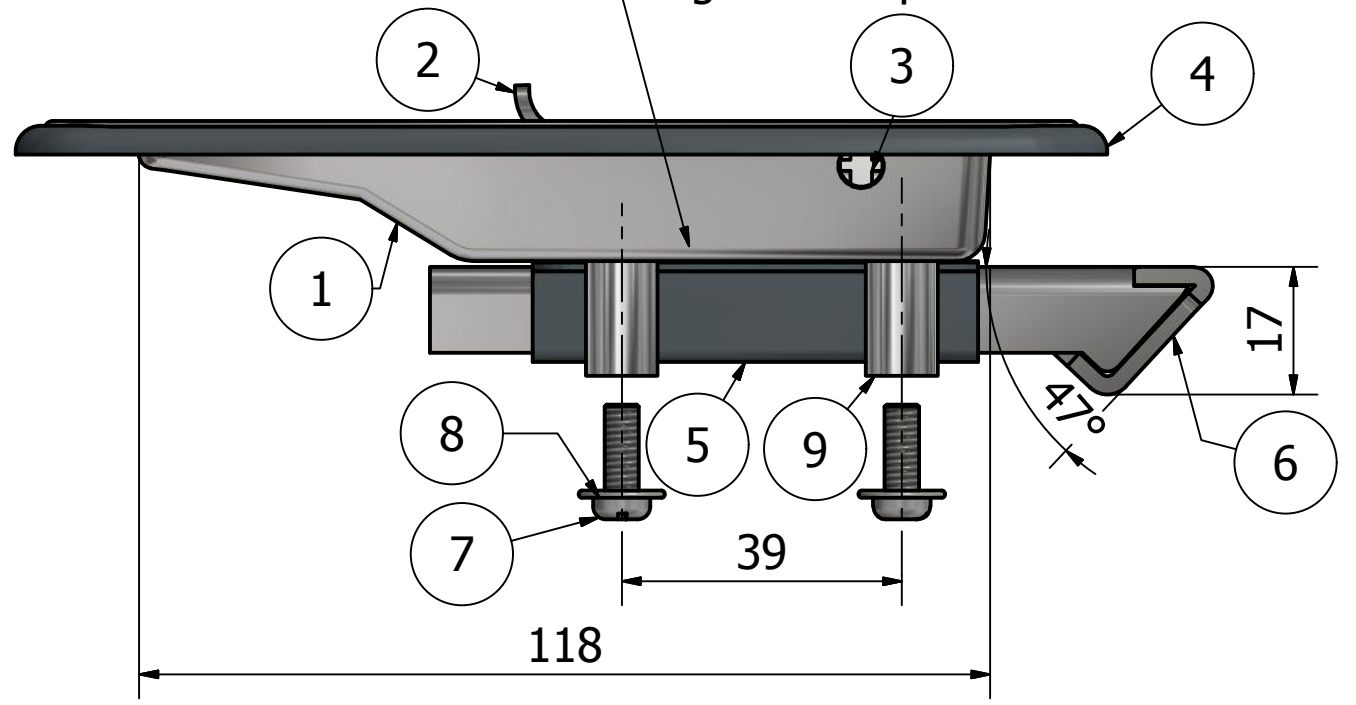

287101 CERRADURA DE PESTILLO SIN LLAVE, ACERO INOX

Detalle A

Junta interna EVA, para evitar el ingreso de polvo al mecanismo.

ITE	PART NUMBER	COLOR	MATERIAL
1	CAJA DE CERRADURA	INOX	METAL
2	MANIJA	INOX	METAL
3	EJE DE GIRO MANIJA	GLB	METAL
4	JUNTA PERIMETRAL	NEGRO	PEBD+ELVAX
5	OMEGA GUIA PESTILLO	NEGRO	METAL
6	PESTILLO	GLB	METAL
7	TORNILLO- RW.3/16"x1/2"	GLB	METAL
8	ARANDELA	GALV.	METAL
9	TUERCA DE FIJACION	GLB	METAL

APLICACION: Caja de herramienta, Puerta de bodega, Grupo electrogeno, etc.